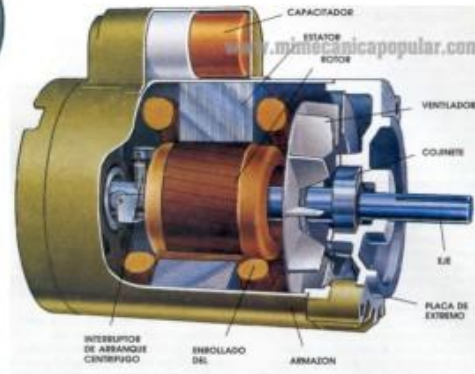

# MOTORES DE ALTA – BAJA MONOFASICO- TRIFASICO – REDUCTORES FAMAGRO PERU

for rewinders

Manual for bearing health

**Local Principal:** Av. Grau 1143 A Cercado Lima - Perú **Local Comercial:** Av. Grau 1143 A Cercado Lima - Perú (511) 725 3067 **Central Telefónica:** (511) 328 4045 (511) 259 2314